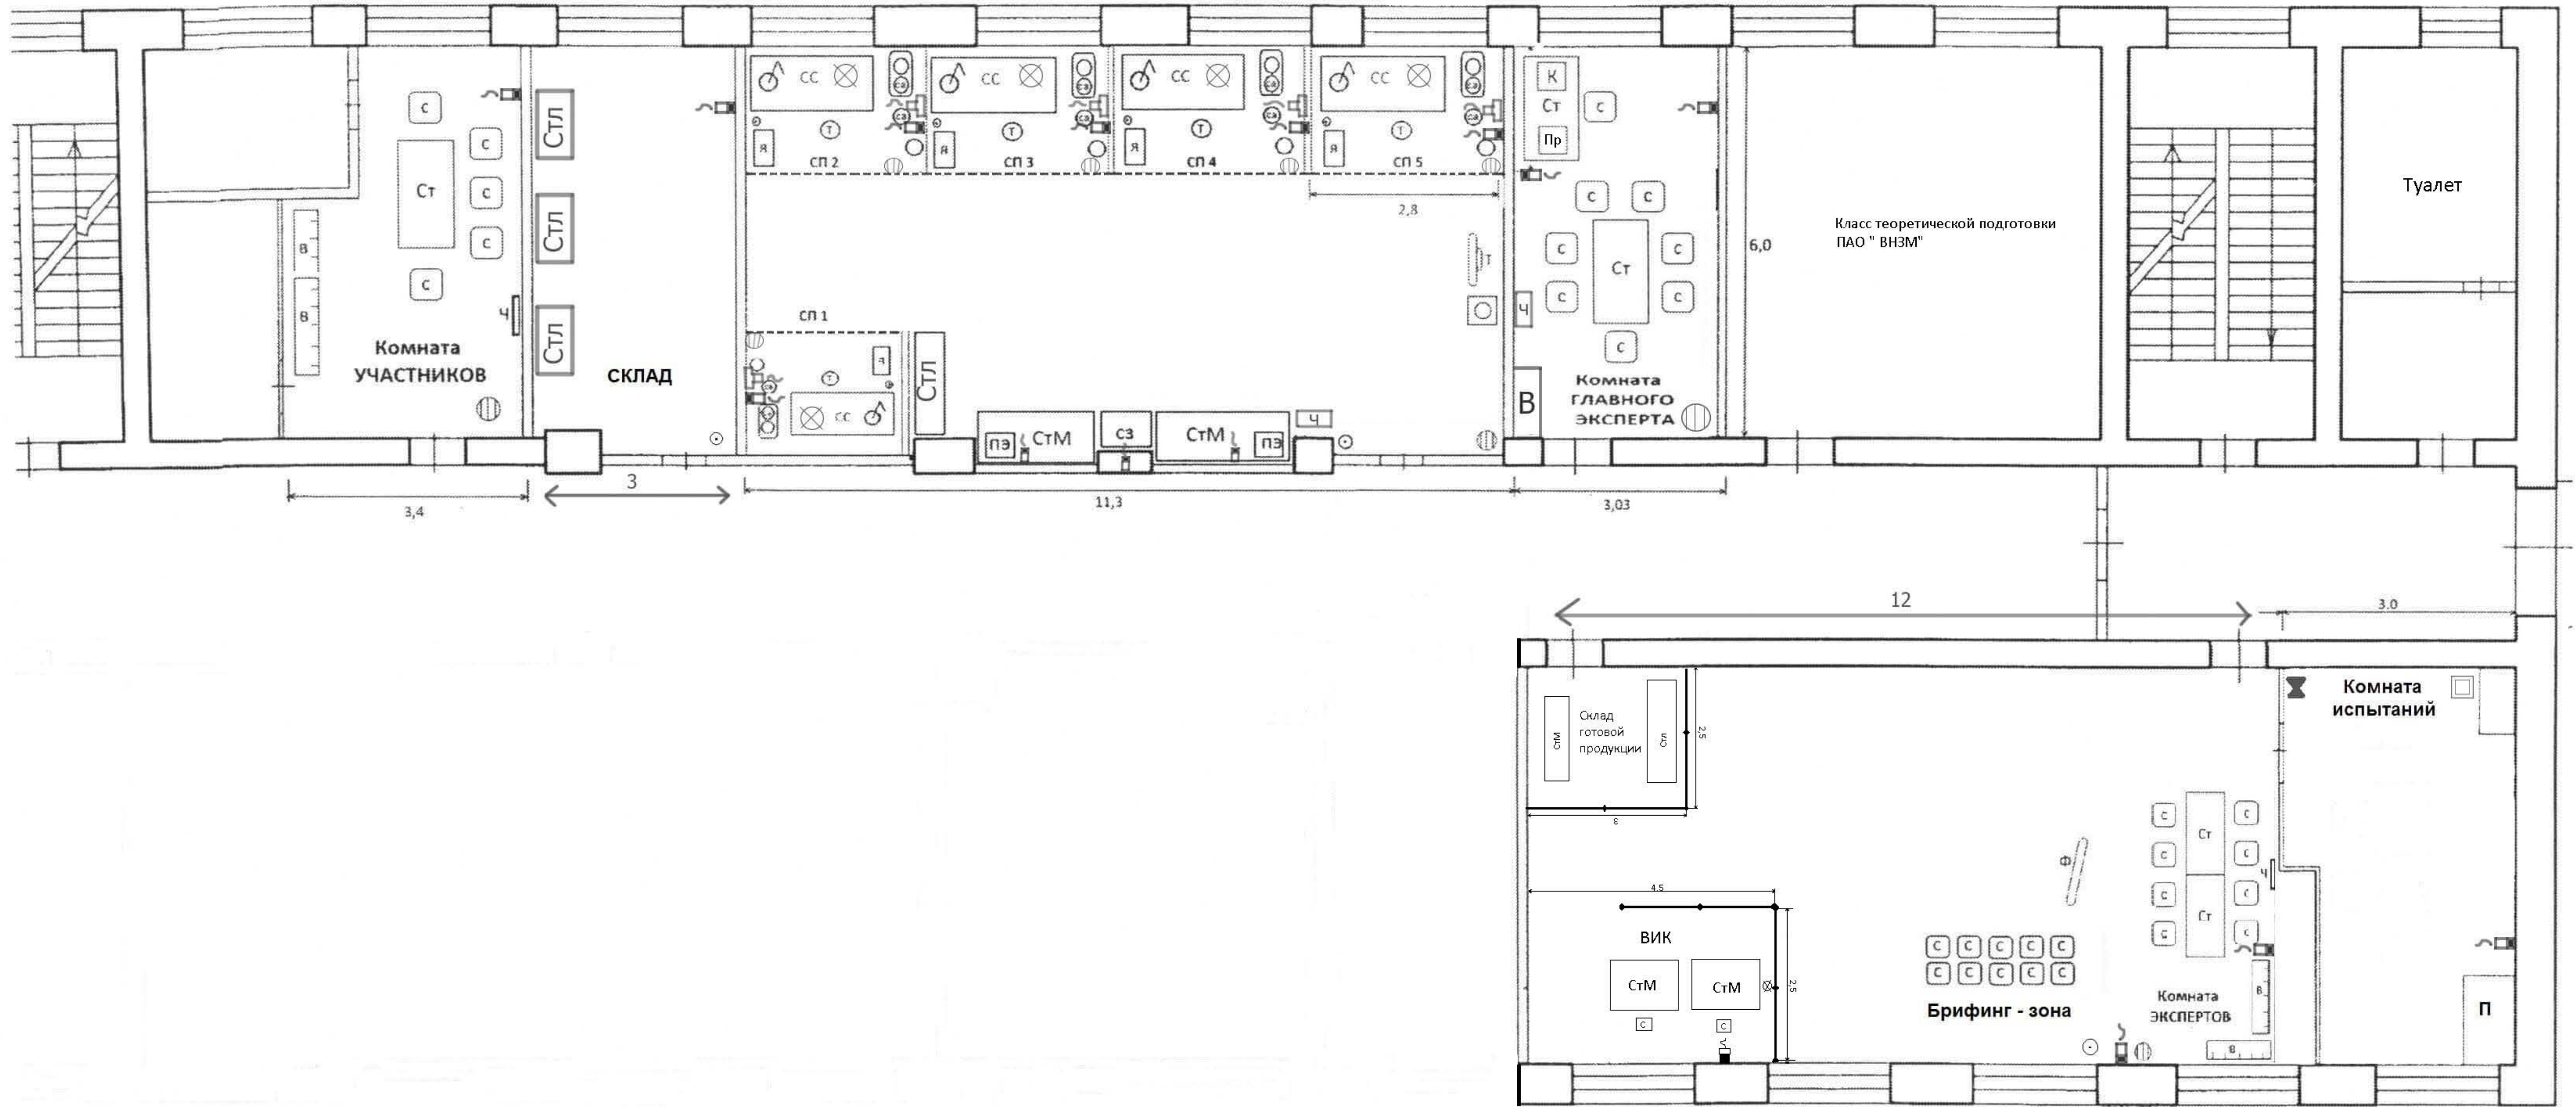

# План застройки площадки

## УСЛОВНЫЕ ОБОЗНАЧЕНИЯ

- Ст - Стол офисный
- С - Стул офисный
- К - Компьютер
- Пр - Принтер
- В - Вешалка гардеробная
- Ф - Флип - чарт
- ☉ - Кулер
- ☉ - Корзина для мусора
- | — | Ширма
- - - - - Сварочная штора

- СП1-5 - Сварочные посты
- СС - Сварочный стол со встроенной вытяжкой
- са - Сварочный аппарат
- я - Ящик (стеллаж) для инструментов
- т - Табурет
- - Газовые баллоны
- ⊙ - Огнетушитель
- СтМ - Стол металлический
- ☉ (с CA) С.А.С подставной для крепления баллона газовой смеси