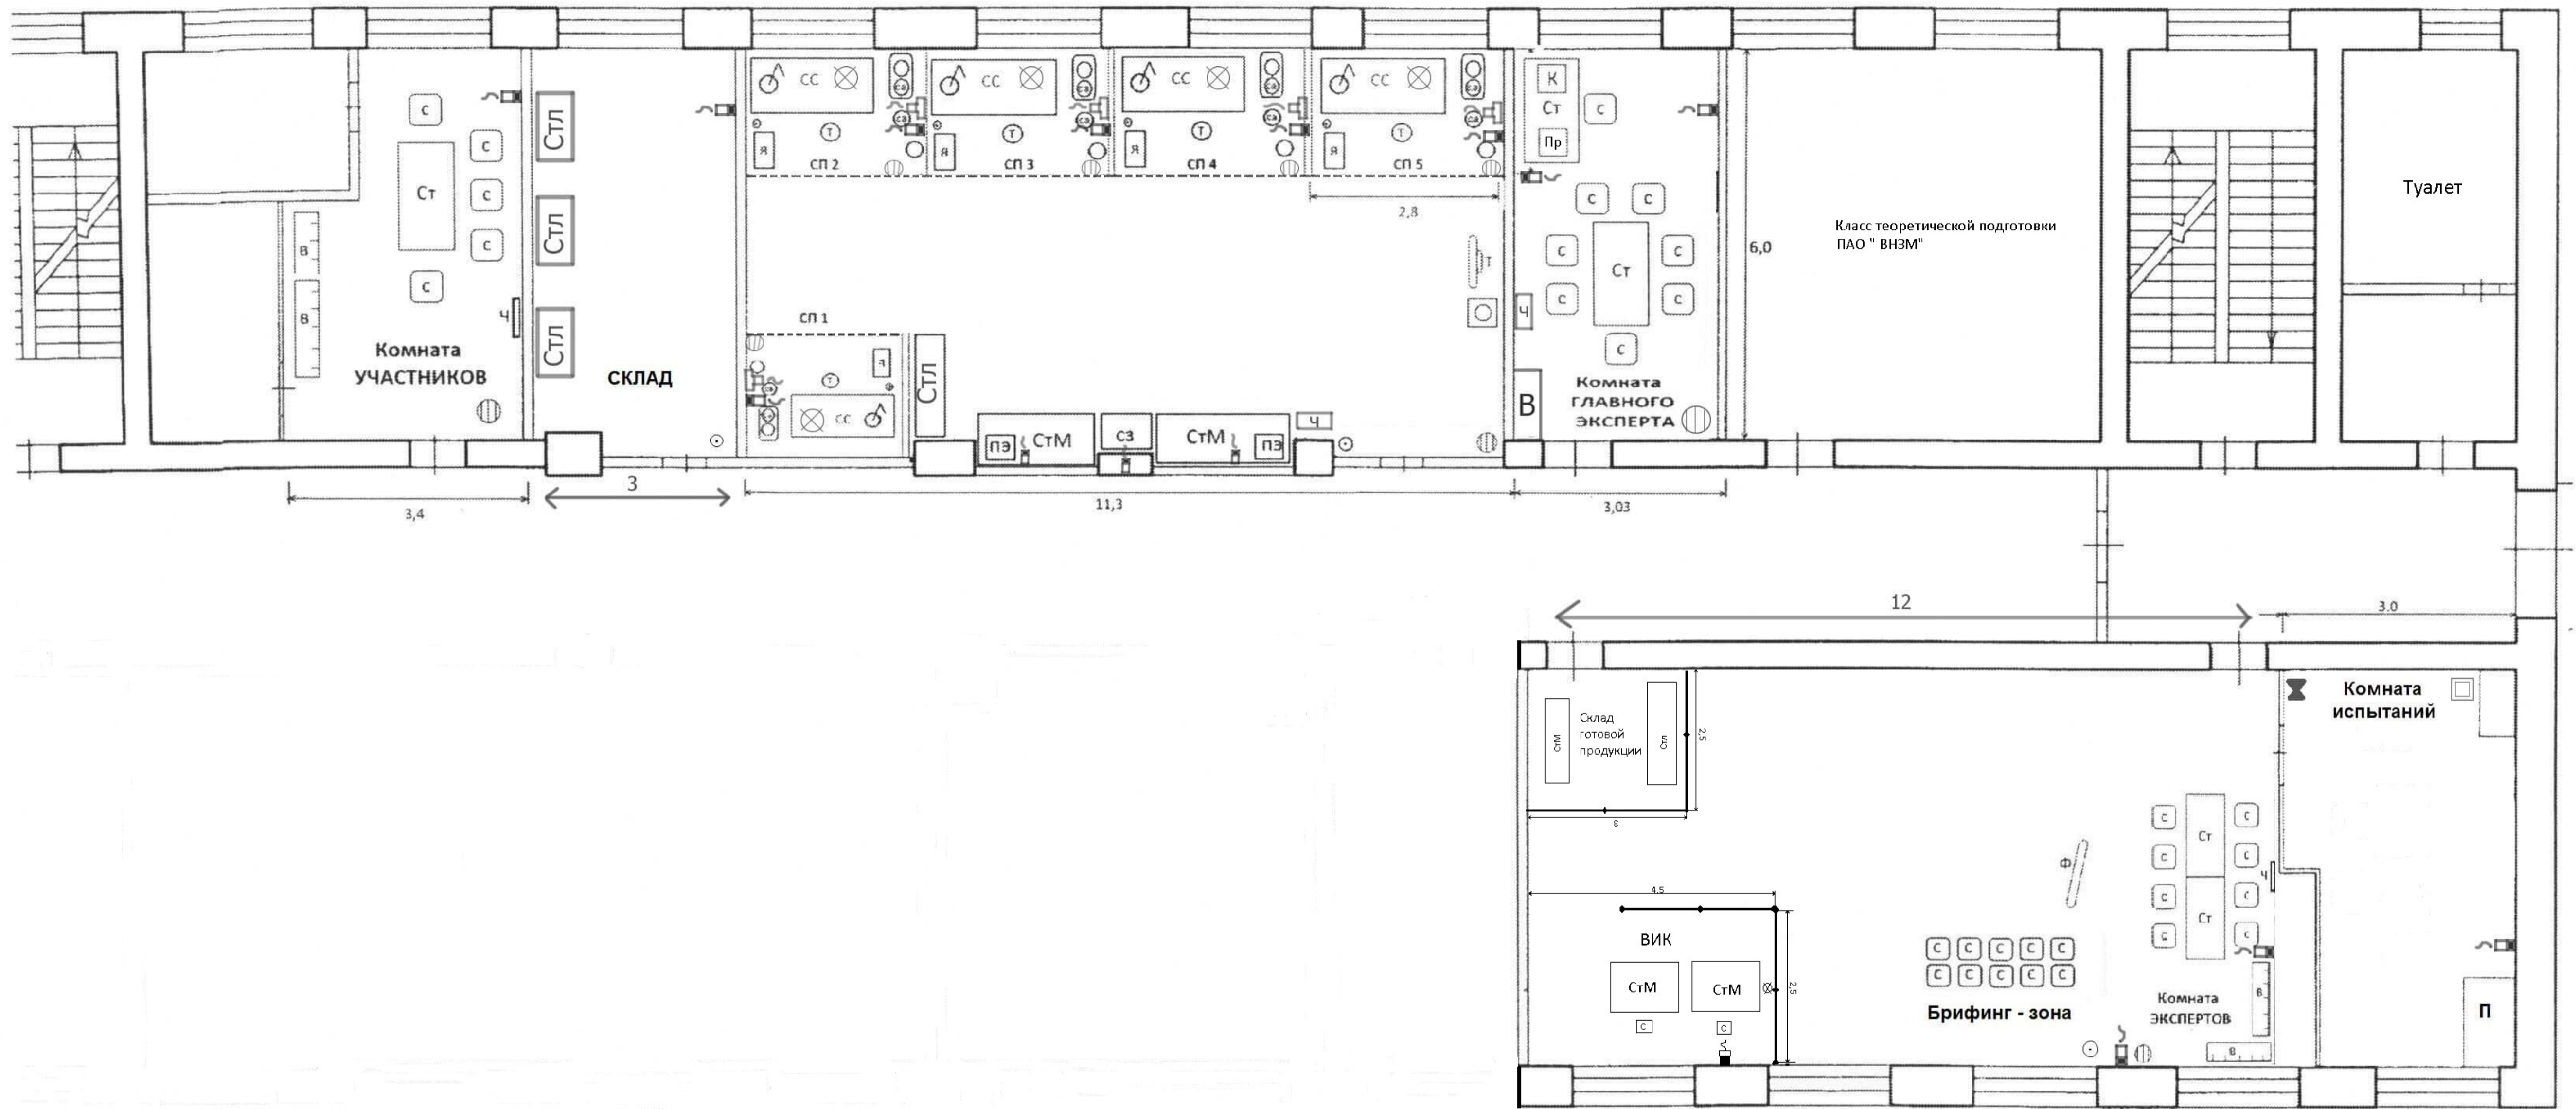

**ПЛАН  
ЗАСТРОЙКИ ПЛОЩАДКИ ДЛЯ ПРОВЕДЕНИЯ  
V РЕГИОНАЛЬНОГО ЧЕМПИОНАТА "МОЛОДЫЕ ПРОФЕССИОНАЛЫ"**

**УСЛОВНЫЕ ОБОЗНАЧЕНИЯ**

- Ст - Стол офисный
- С - Стул офисный
- К - Компьютер
- Пр - Принтер
- В - Вешалка гардеробная
- Ф - Флип - чарт
- ☉ - Кулер
- ☉ - Корзина для мусора
- | — | Ширма
- - - - - Сварочная штора

- СП1-5 - Сварочные посты
- СС - Сварочный стол со встроенной вытяжкой
- са - Сварочный аппарат
- я - Ящик (стеллаж) для инструментов
- т - Табурет
- - Газовые баллоны
- ⊙ - Огнетушитель
- СтМ - Стол металлический
- ☉ (CA) С.А.С подставной для крепления баллона газовой смеси