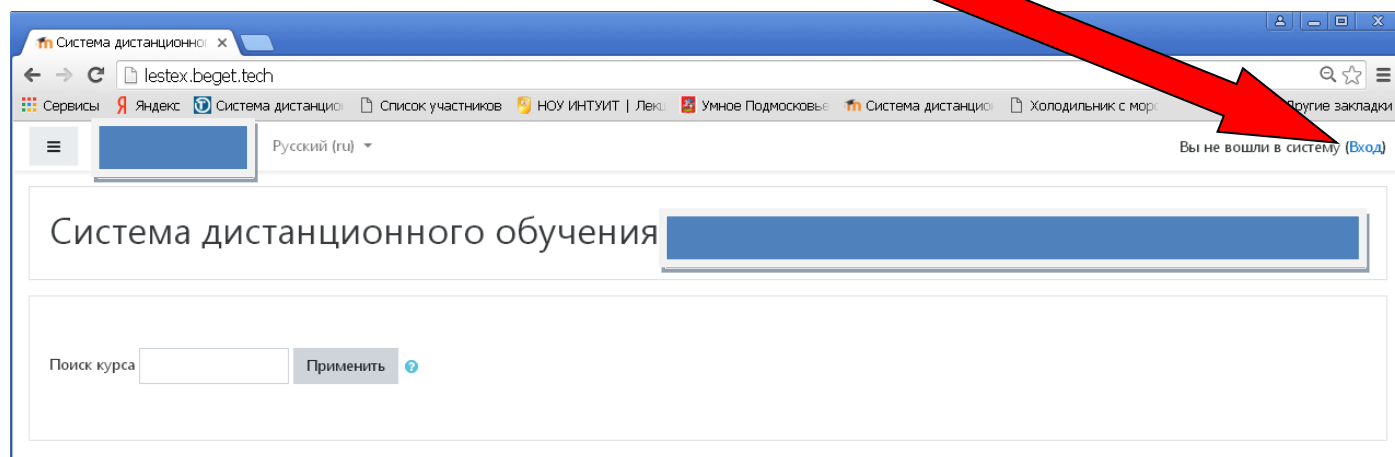

Инструкция по регистрации в СДО

Запускаем любой интернет браузер (Google Chrome) в строке адрес набираем <https://dist.bksmmp.ru> В появившемся окне, вернем правом углу выбираем **Вход**

В появившемся окне выбираем **Создать учетную запись**